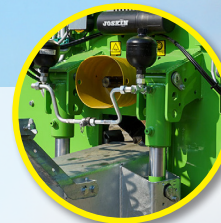

Disponible en 2 modèles :

- Éparpilleurs verticaux - 423 t/min
- Éparpilleurs horizontaux - 320 t/min

Disponible en simple ou double essieu Hydro-Tandem

Caisse étroite pour montage de grandes roues

Suspension hydraulique du timon en standard

SCAN ME

TORNADO

Épandeur universel à caisse étroite !